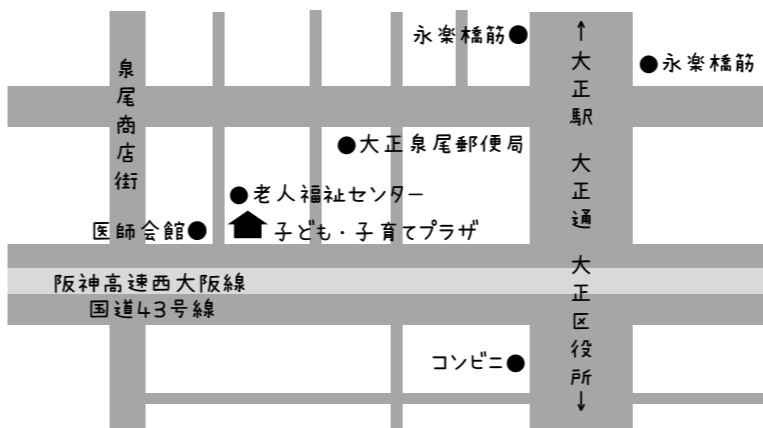

**なつまつり**  
 時間 午前11時～午後2時  
 場所 1階 老人福祉センター  
 対象 誰でもOK！  
 申込 当日自由参加  
 模擬店・作って遊ぼう(無料コーナー)  
 喫茶コーナー・ゲームコーナー  
 盆踊り等、楽しい催し物がたくさん！みんな来てね！

夏休み期間<7/23(月)～8/27(月)>は月曜日も午後1時から5時までプラザで遊べるよ！ 

プラザからのおしらせとおわがいはイベント等で使う空きビンを集めています。直径7cm未満、高さ7cm未満のものがあればプラザまで持ってきてね。 

# 大正区子ども・子育てプラザ

おたより  がつごろ

大正区子ども・子育てプラザは0歳～未就学児親子と小学生、中学生の遊び場です。

好きな時間に来てもらってたくさんのおもちゃで遊べます。ご飯、おやつが食べられるお部屋もありますよ。

ご家族やお友達と遊びにきてください。

## プラザってどんなところ？

*0歳～未就学児と保護者の遊び場*	*ランチルーム*	*小・中学生の遊び場*
火～土 午前9時30分～午後5時 毎月第二土曜日 午前9時30分～正午(すくすくルームのみ)	未就学児 火～土 午前9時30分～午後4時 小・中学生 火～日 午後2時30分～4時	火～土 午後1時～5時 日 午前9時30分～正午 午後1時～5時
 <p>軽運動室は午後2時30分まで。すべり台、ボールなどで遊べます。車の乗り物もありますよ。</p>	 <p>未就学児と保護者の方は午後4時まで食事ができます。電子レンジ、手洗い場もあります。</p>	 <p>軽運動室ではボール遊び、卓球、バドミントン、なわとびなどで遊べます。</p>
 <p>すくすくルームは午後5時まで。おままごとなどで遊べます。絵本の貸出もしています。</p>	 <p>小学生、中学生は午後2時30分～4時の間、おやつを食べられます。</p>	 <p>ビリヤード、UNO、人生ゲーム、ドミノ、将棋、レゴ、ぬりえなどおもちゃがたくさん！</p>
 <p>0歳、1歳のお子さん対象の「あかちゃんルーム」は午後4時まで。のんびり過ごせます。</p>		

## \*プラザ案内図とお問い合わせについて\*

〒551-0031 大正区泉尾3-9-16  
 Tel / Fax 06-6554-5377  
 開館日時... 火～土曜日 午前9時～午後9時  
 ※夜間の利用が無い場合は午後5時30分で閉館  
 日曜日 午前9時～午後5時30分  
 休館日... 月曜日、祝日、プラザの定めの日  
 ※夏休み期間<7/23～8/27>は特別開放を実施  
 ※おたより内のカレンダーでご確認ください